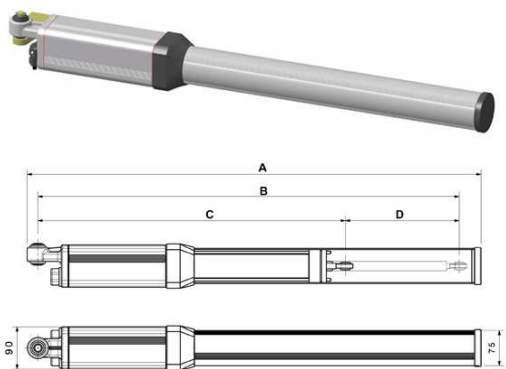

## PUERTAS BATIENTES LATERALES

CHAPA ENTRELAZADA LACADA BLANCO

MICROPERFORADA GALVANIZADA

CHAPA CIEGA LISA LACADA

LAMAS VIERTE AGUAS RAL: BLANCO

Electrocerradura Cisa

Lámpara Destello

PUERTA MIXTA CIEGA- BARROTES

### USO INTENSIVO

Accionador hidráulico Tribat 240 para puerta batiente de uso intensivo. Sistema patentado de anillo en el vástago para controlar la apertura, para suave regulable en el cierre, salida para cerradura hidráulica. La versión BAC es un sistema universal que permite seleccionar el funcionamiento (reversible, bloqueado, o semi-bloqueado) individualmente en cada maniobra, excelente como anti-viento.