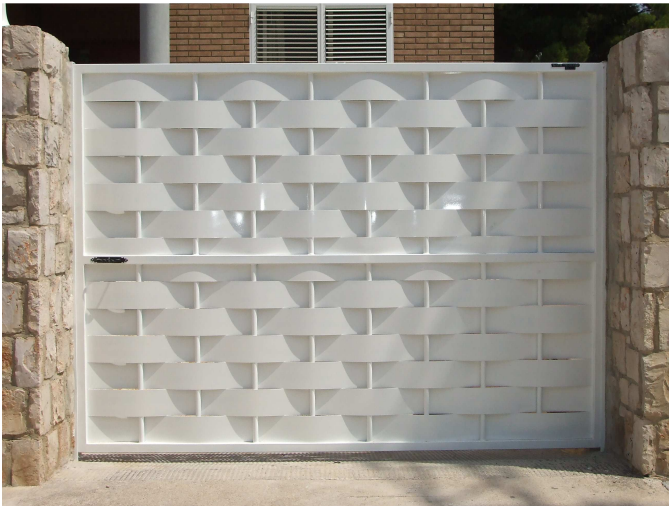

## PUERTAS BATIENTES LATERALES

CHAPA ENTRELAZADA LACADA BLANCO

MICROPERFORADA GALVANIZADA

CHAPA CIEGA LISA LACADA

LAMAS VIERTE AGUAS RAL: BLANCO

Electrocerradura Cisa

Lámpara Destello

PUERTA MIXTA CIEGA- BARROTES