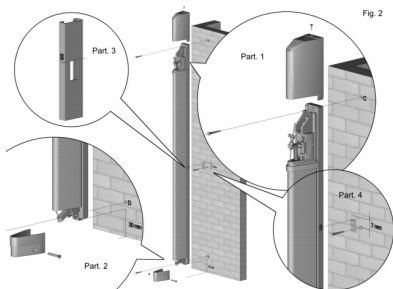

Automatismo electromecánico Mod.MODUS de brazo articulado 24V dc para puertas batientes, uso residencial para puertas de un máximo de 2m de ancho y 150 Kg de peso. Se suministra un kit completo de fácil instalación, incluye detector de obstáculos.

Todos nuestros fabricados cumplen con las normativas de seguridad y homologación correspondientes según el marcado CE de puertas manuales y automáticas