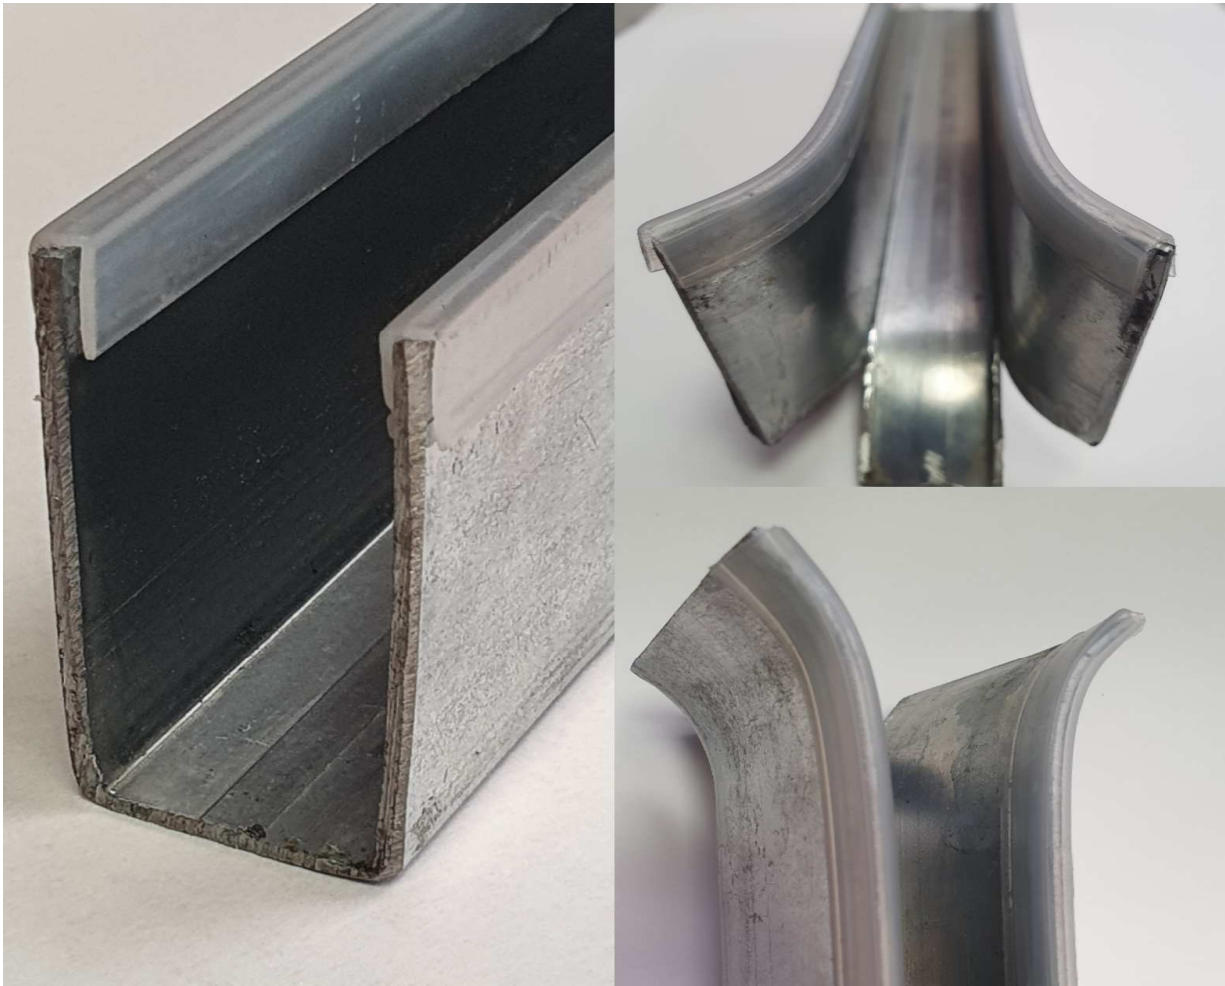

NUEVO PRODUCTO PARA GUIAS

Presentamos el nuevo accesorio para nuestras guías metálicas en U para puertas enrollables de Hierro.

Burlete anti rozamiento de poliafina transparente. Reduce el ruido y vibraciones. Apto para todas las medidas de nuestras guías U/30-45-60-80.